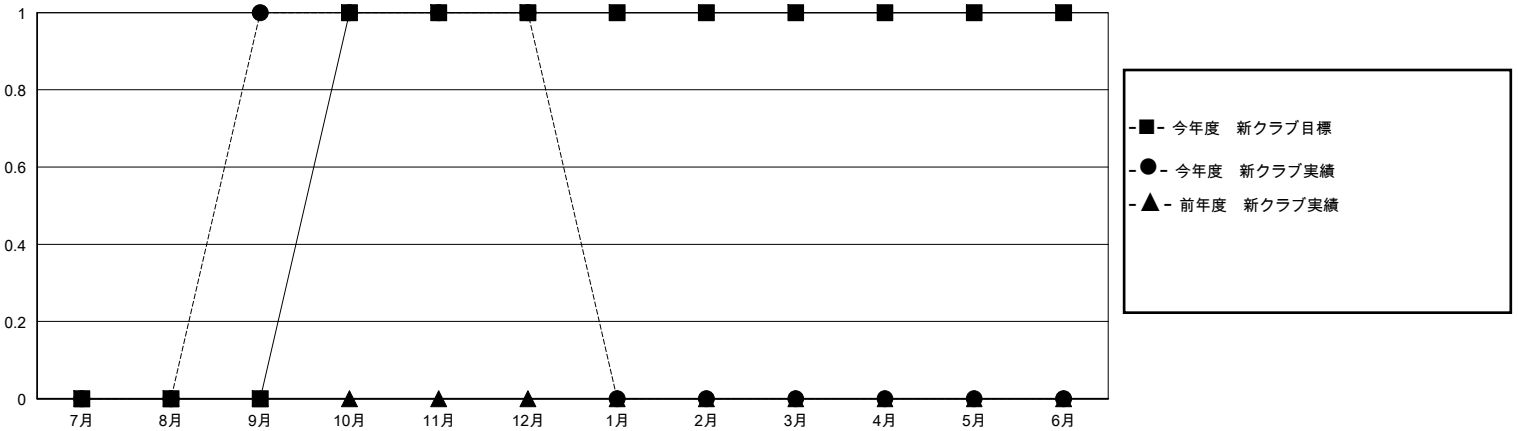

MONTHLY MEMBERSHIP PROGRESS REPORT

District 335 C

Results as of: 12/31/2023

GMT:

地域 JAPAN

GMT会則地域

クラブ				名			
結果: 2023-2024				結果: 2023-2024			
四半期	新クラブ目標	新クラブ	解散クラブ	四半期	会員純増目標	会員増強実績	退会者(転籍を含む)実際
7月/8月/9月	0	1	0	7月/8月/9月	0	170	74
10月/11月/12月	1	0	0	10月/11月/12月	300	68	65
1月/2月/3月	0	0	0	1月/2月/3月	0	0	0
4月/5月/6月	0	0	0	4月/5月/6月	0	0	0

新クラブ目標及び実績累計

会員目標及び実績累計

解散クラブ: 0	67 CLUBS OF 101 一名以上の新会員を登録	男女別
退会者		男性 2,975 (82.36%)
物故会員 18	会員累計データを見るには、ここをクリック	女性 636 (17.61%)
クラブ解散 0		世帯主/家族会員合計 565
その他 121		国際会費半額の家族会員 290
合計 139		