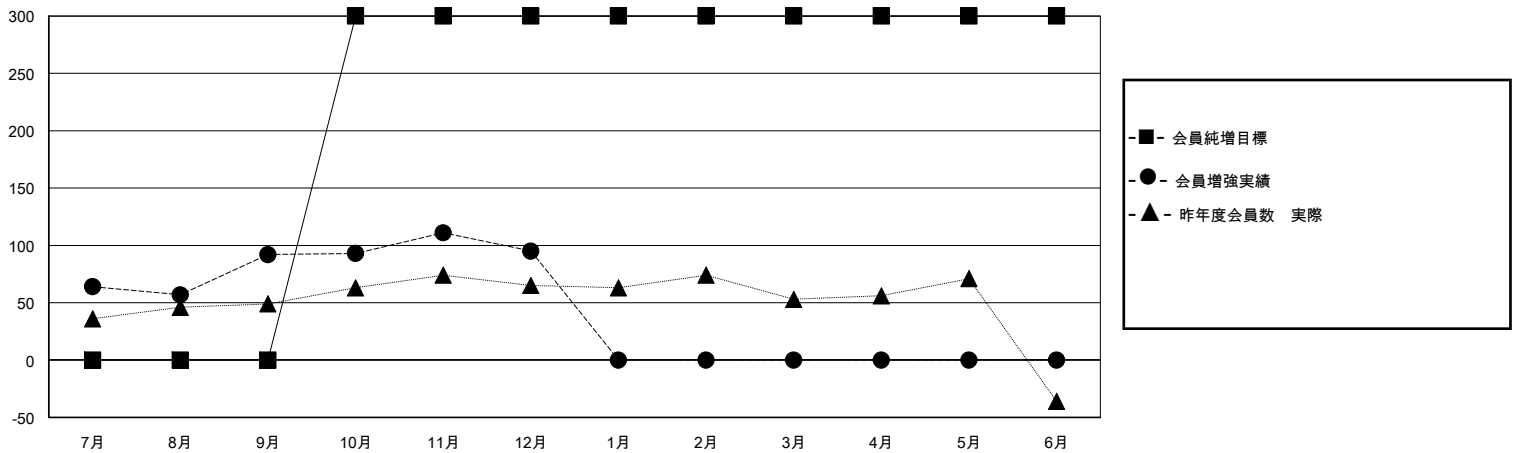

MONTHLY MEMBERSHIP PROGRESS REPORT

District 335 C

Results as of: 12/31/2023

GMT:

地域 JAPAN

GMT会則地域

クラブ				名			
結果: 2023-2024				結果: 2023-2024			
四半期	新クラブ目標	新クラブ	解散クラブ	四半期	会員純増目標	会員増強実績	退会者(転籍を含む)実際
7月/8月/9月	0	1	0	7月/8月/9月	0	170	74
10月/11月/12月	1	0	0	10月/11月/12月	300	68	65
1月/2月/3月	0	0	0	1月/2月/3月	0	0	0
4月/5月/6月	0	0	0	4月/5月/6月	0	0	0

新クラブ目標及び実績累計

会員目標及び実績累計

解散クラブ: 0	67 CLUBS OF 101 一名以上の新会員を登録	男女別
退会者		男性 2,975 (82.36%)
物故会員 18	会員累計データを見るには、ここをクリック	女性 636 (17.61%)
クラブ解散 0		世帯主/家族会員合計 565
その他 121		国際会費半額の家族会員 290
合計 139		